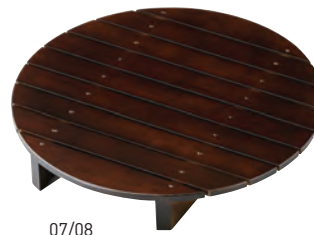

# ステンレス つけめ 樋目盛器

蓋がはずせて、氷や保冷剤・保温材などを入れられるステンレス製の盛器です。

05

06

07/08