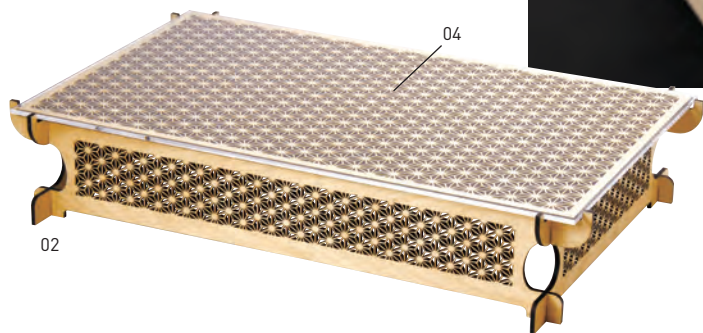

# さいみつ 細密コンポート

レーザ加工による模様が豪華さを演出するコンポート。

簡単に組み立て・分解でき、省スペースで収納可能です。オプションの亚克力板を組み合わせれば、直接盛り付けも可能です。

■天板は亚克力のみでも使用可能です。

■「実用新案・意匠登録申請中」

青海波

麻の葉

七宝

ネジや工具を使わず、簡単に組立・分解できます。

## ひのき細密コンポート

19-216-01 (38148) 青海波	45,000円
19-216-02 (38149) 麻の葉	45,000円
19-216-03 (38150) 七宝	45,000円

約63×39×H12cm/天板約60×36cm  
※亚克力板別売  
※板のサイズの歩留まりの関係で柄が多少大きくなる場合があります。

# ステンレス つけめ 樋目盛器

蓋がはずせて、氷や保冷剤・保温材などを入れられるステンレス製の盛器です。

05

06

07/08